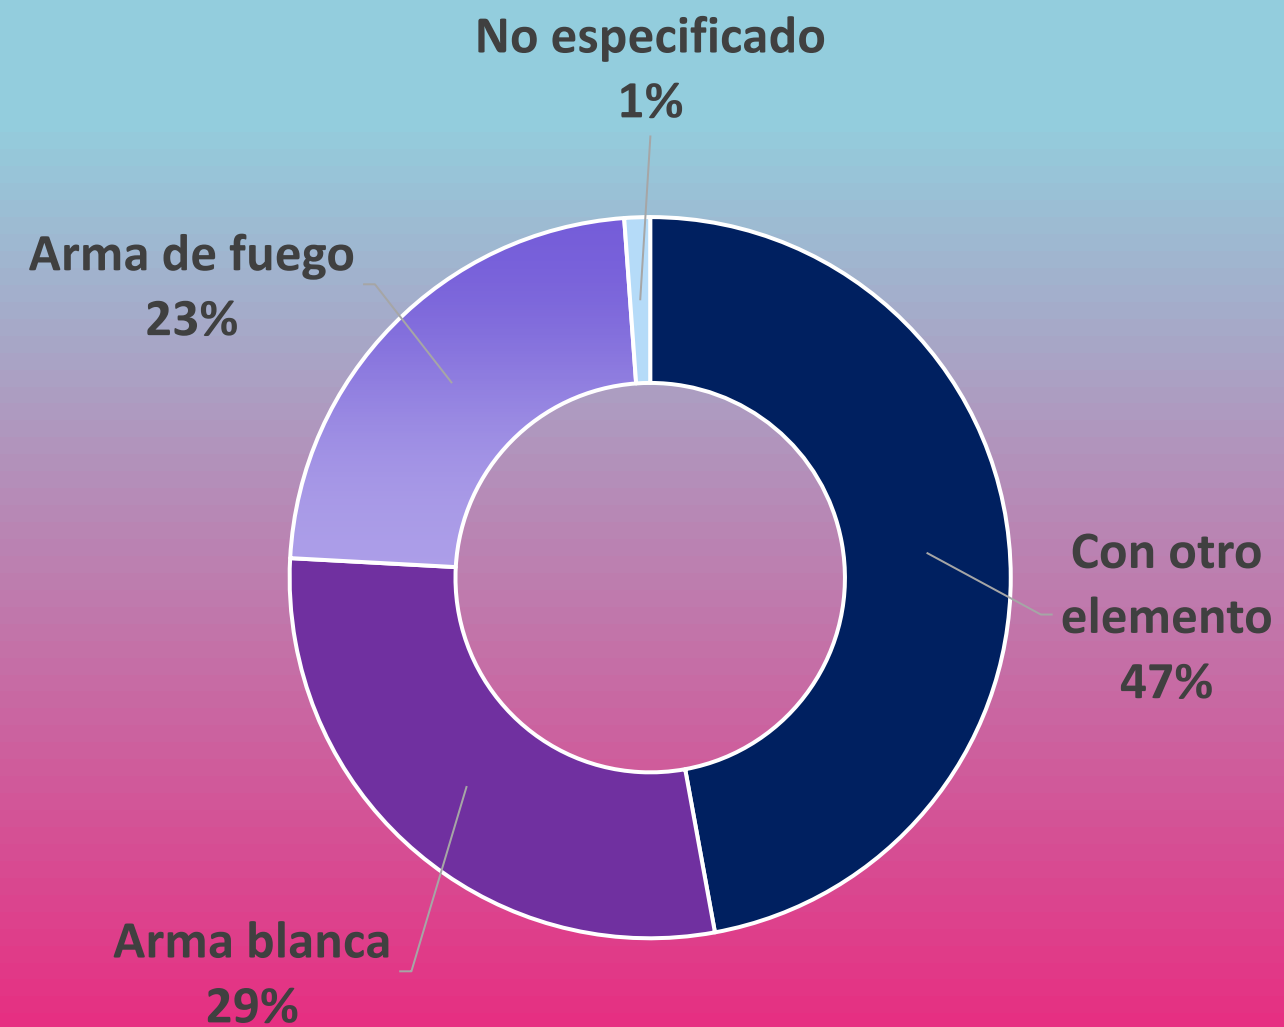

Según datos oficiales, en 2020 se registraron 70 víctimas de feminicidio en Jalisco.

En 2021, 75 víctimas.

En lo que va de 2022 se han contabilizado 12 víctimas.

Fuente: Secretariado Ejecutivo del Sistema Nacional de Seguridad Pública. Consultado el 6 de junio de 2022.

FEMINICIDIOS

DATOS OFICIALES

Modalidad (instrumentos)

Fuente: Secretariado Ejecutivo del Sistema Nacional de Seguridad Pública. Consultado el 6 de junio de 2022.

HECHOS CON CARACTERÍSTICAS DE FEMINICIDIO

Monitoreo en medios de comunicación